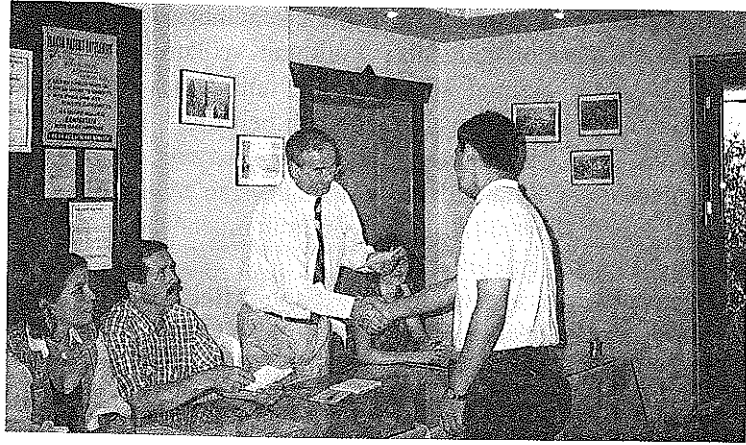

ADANA ve çevresinde meydana gelen depremde zarar gören meslektaşlarımıza TEB-AFET FONU'ndan yardım edildi

27 Haziran 1998 tarihinde Adana ve çevresinde meydana gelen, çok sayıda can ve mal kaybına neden olan deprem sonrasında Adana Eczacı Odası'nın yaptığı tespitler doğrultusunda, büyük ölçüde zarar gördüğü belirlenen meslektaşlarımıza TEB-Afet Fonu'ndan olanaklar ölçüsünde yardım yapıldı.

Meslektaşlarımıza yardımlarını vermek üzere Türk Eczacıları Birliği Genel Başkanı Mehmet Domaç ve Saymanı Erkal Alphan 24 Temmuz 1998 tarihinde Adana'ya gittiler.

Adana Eczacı Odası'nda yapılan toplantıda, depremde zarar gören meslektaşlarımıza yardım çekleri verildi. Yapılan konuşmalarda, TEB

Afet Fonu'nu oluşturmanın ne denli önemli bir karar olduğu, dayanışmaya en çok gereksinim duyulan böylesi zor günlerde bunun öneminin daha iyi anlaşıldığı vurgulandı. Hiçbir meslek örgütünde olmayan bu dayanışma nedeniyle son derece duygulu anların yaşanması yanında bir meslektaşımız da yapılan yardımı yetersiz bularak çekini iade etti.

Türk Eczacıları Birliği bu yıl içerisinde çeşitli bölgelerde ortaya çıkan sel, deprem vb. felaketlerin ardından meslektaşlarına yardım ulaştırmasıyla, diğer meslek örgütlerine örnek oldu. Üyeleri tarafından "sadece eczacılarda bu tür bir dayanışma gördükleri" yolunda eleştiriler alan bazı meslek birliklerinin yöneticileri TEB'i arayarak Afet Fonu ile ilgili bilgi aldılar.